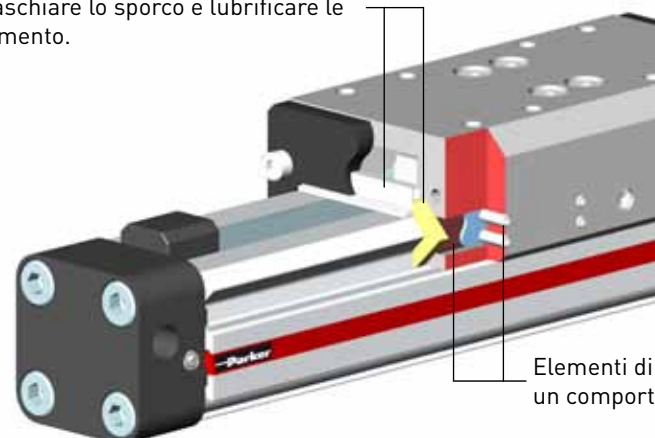

# Attuatori lineari pneumatici

BG 25, BG 32

## Caratteristiche

- Guida integrata nella canna
- Struttura compatta salvaspazio
- Di lunga durata e a elevata prestazione di marcia
- Elevato assorbimento di carico e momento
- Sistema con raschiatore integrato
- Niplo di lubrificazione integrato
- Facile da regolare, adattabile ad applicazioni specifiche
- Struttura semplice => richiede poca manutenzione
- Diametri del pistone 25, 32 e 40 mm
- Lunghezze della corsa fino a 6000 mm

Sistema di tenuta combinato di plastica ed elementi di feltro per raschiare lo sporco e lubrificare le piste di scorrimento.

Elementi di un comparto

Carrello guida di alluminio

Niplo di lubrificazione integrato

Cava a T per interruttore elettromagnetico

Cava per interruttore elettromagnetico (con adattatore per cava a coda di rondine)