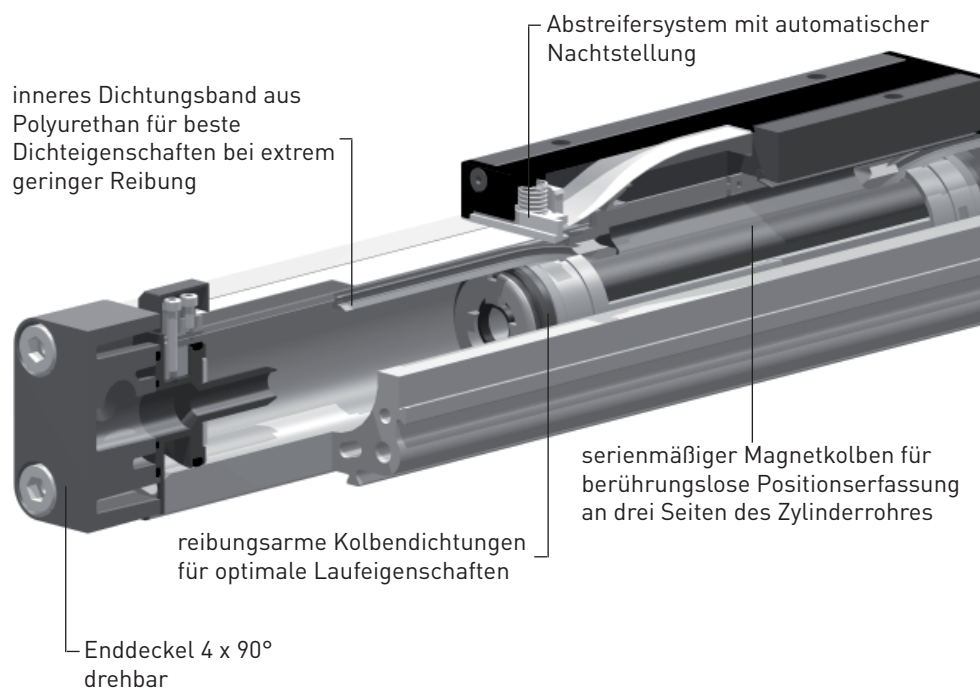

Pneumatische Linie

Kolbendurchmesser \varnothing 25 - 63 mm

- Modularer Aufbau
- Integrierte Schwalbenschwanznuten auf 3 Seiten für Führungen, Befestigungselemente, Mittelstützen, Magnetschalter
- Platzsparend durch kompakte Bauweise
- Interne Führung (Basis-Ausführung)
- Hohe Last- und Momentaufnahme
- Lange Lebensdauer und hohe Laufleistung
- Integrierte Luftkanäle für montagefreundlichen einseitigen Luftanschluss
- Für unterschiedlichste Lasten, Geschwindigkeiten und Bewegungsaufgaben

- Besonders hohe Laufleistung und niedrigste Leckage
- Kompatibilität zum umfangreichen ORIGA OSP Systemprogramm

Linearantriebe OSP-L

Standard-Hublängen bis 6000 mm

Mit integrierten 3/2 Wegeventilen

- anschlussfertige Kompaktlösung
- optimale Ansteuerung der Zylinder
- gutes Positionierverhalten
- große Durchflussmenge
- integrierte Betriebsanzeige
- mit Abluftdrossel und Handhilfsbetätigung
- frei wählbarer Luftanschluss durch 4 x 90° drehbare VOE-Ventile

einstellbare
Endlagendämpfung

Modulare Systemkomponenten
werden einfach angeklemt.

Slideline

Kunststoff-Gleitführung für mittlere Belastungen und Geschwindigkeiten

- ruhiger Lauf
- reibungsarme, einstellbare Kunststoffgleitelemente
- optional in rostbeständiger Ausführung
- integrierte Schmiernippel

Starline

Kugelumlaufführung für sehr hohe Belastungen und Präzision

- geschliffene und gehärtete Führungsschiene aus Stahl
- sehr hohe Belastungen in alle Richtungen
- integriertes Abstreifersystem
- optional mit variablem Stopp zur einfachen Hubbegrenzung