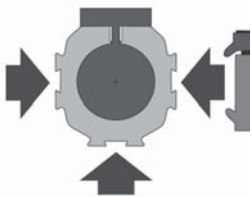

Pneumatische Linie

Kolbendurchmesser \varnothing 25 - 63 mm

- Modularer Aufbau
- Integrierte Schwalbenschwanznuten auf 3 Seiten für Führungen, Befestigungselemente, Mittelstützen, Magnetschalter
- Platzsparend durch kompakte Bauweise
- Interne Führung (Basis-Ausführung)
- Hohe Last- und Momentaufnahme
- Lange Lebensdauer und hohe Laufleistung
- Integrierte Luftkanäle für montagefreundlichen einseitigen Luftanschluss
- Für unterschiedlichste Lasten, Geschwindigkeiten und Bewegungsaufgaben

- Besonders hohe Laufleistung und niedrigste Leckage
- Kompatibilität zum umfangreichen ORIGA OSP Systemprogramm

Linearantriebe OSP-L

Standard-Hublängen bis 6000 mm

Mit integrierten 3/2 Wegeventilen

- anschlussfertige Kompaktlösung
- optimale Ansteuerung der Zylinder
- gutes Positionierverhalten
- große Durchflussmenge
- integrierte Betriebsanzeige
- mit Abluftdrossel und Handhilfsbetätigung
- frei wählbarer Luftanschluss durch 4 x 90° drehbare VOE-Ventile

einstellbare
Endlagendämpfung

Modulare Systemkomponenten
werden einfach angeklemt.

Slideline

Kunststoff-Gleitführung für mittlere Belastungen und Geschwindigkeiten

- ruhiger Lauf
- reibungsarme, einstellbare Kunststoffgleitelemente
- optional in rostbeständiger Ausführung
- integrierte Schmiernippel