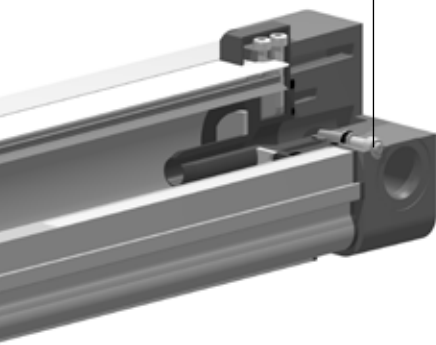

Pneumatische Linie

Kolbendurchmesser \varnothing 25 - 63 mm

- Modularer Aufbau
 - Integrierte Schwalbenschwanznuten auf 3 Seiten für Führungen, Befestigungselemente, Mittelstützen, Magnetschalter
 - Platzsparend durch kompakte Bauweise
 - Interne Führung (Basis-Ausführung)
 - Hohe Last- und Momentaufnahme
 - Lange Lebensdauer und hohe Laufleistung
 - Integrierte Luftkanäle für montagefreundlichen einseitigen Luftanschluss
 - Für unterschiedlichste Lasten, Geschwindigkeiten und Bewegungsaufgaben
- Besonders hohe Laufleistung und niedrigste Leckage
 - Kompatibilität zum umfangreichen ORIGA OSP Systemprogramm

Linearantriebe OSP-L

Standard-Hublängen bis 6000 mm

Mit integrierten 3/2 Wegeventilen

- anschlussfertige Kompaktlösung
- optimale Ansteuerung der Zylinder
- gutes Positionierverhalten
- große Durchflussmenge
- integrierte Betriebsanzeige
- mit Abluftdrossel und Handhilfsbetätigung
- frei wählbarer Luftanschluss durch 4 x 90° drehbare VOE-Ventile

einstellbare
Endlagendämpfung

Slideline

Kunststoff-Gleitführung für mittlere Belastungen und Geschwindigkeiten

- ruhiger Lauf
- reibungsarme, einstellbare Kunststoff-gleitelemente
- optional in rostbeständiger Ausführung
- integrierte Schmiernippel

Starline

Kugelumlaufführung für sehr hohe Belastungen und Präzision

- geschliffene und gehärtete Führungsschiene aus Stahl
- sehr hohe Belastungen in alle Richtungen
- integriertes Abstreifersystem
- optional mit variablem Stopp zur einfachen Hubbegrenzung