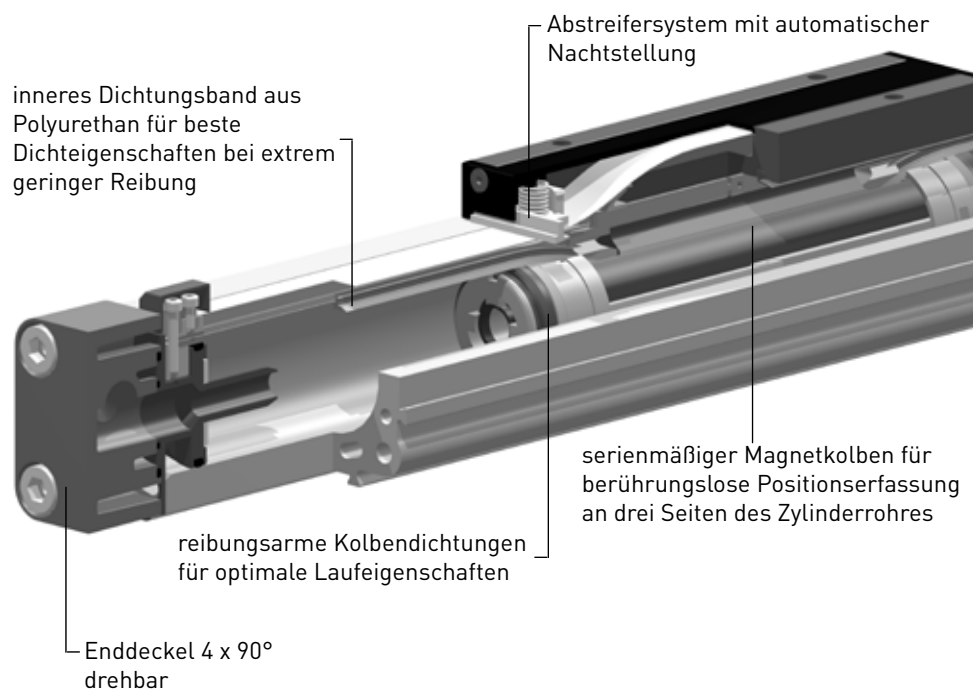

Pneumatische Linie

Kolbendurchmesser \varnothing 25 - 63 mm

- Modularer Aufbau
 - Integrierte Schwalbenschwanznuten auf 3 Seiten für Führungen, Befestigungselemente, Mittelstützen, Magnetschalter
 - Platzsparend durch kompakte Bauweise
 - Interne Führung (Basis-Ausführung)
 - Hohe Last- und Momentaufnahme
 - Lange Lebensdauer und hohe Laufleistung
 - Integrierte Luftkanäle für montagefreundlichen einseitigen Luftanschluss
 - Für unterschiedlichste Lasten, Geschwindigkeiten und Bewegungsaufgaben
- Besonders hohe Laufleistung und niedrigste Leckage
 - Kompatibilität zum umfangreichen ORIGA OSP Systemprogramm

Linearantriebe OSP-L

Standard-Hublängen bis 6000 mm

Mit integrierten 3/2 Wegeventilen

- anschlussfertige Kompaktlösung
- optimale Ansteuerung der Zylinder
- gutes Positionierverhalten
- große Durchflussmenge
- integrierte Betriebsanzeige
- mit Abluftdrossel und Handhilfsbetätigung
- frei wählbarer Luftanschluss durch 4 x 90° drehbare VOE-Ventile

einstellbare
Endlagendämpfung

Slideline

Kunststoff-Gleitführung für mittlere Belastungen und Geschwindigkeiten

- ruhiger Lauf
- reibungsarme, einstellbare Kunststoff-gleitelemente
- optional in rostbeständiger Ausführung
- integrierte Schmiernippel

Starline

Kugelumlaufführung für sehr hohe Belastungen und Präzision

- geschliffene und gehärtete Führungsschiene aus Stahl
- sehr hohe Belastungen in alle Richtungen
- integriertes Abstreifersystem
- optional mit variablem Stopp zur einfachen Hubbegrenzung