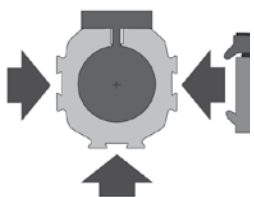

Modulare Systemkomponenten
werden einfach angeklemt.